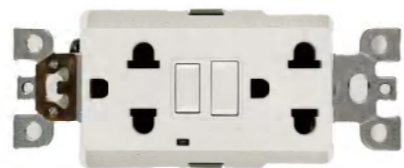

T9602-1

Retie

TM-1

TM-1

OMIGP-15A

TGS16

Socket

OM-USB47RS