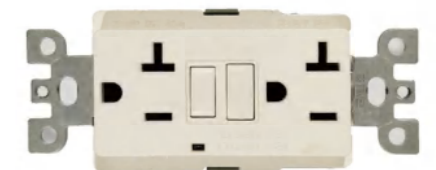

Socket

Retie

Socket

Retie

TM-5

TMDR15/1J

TGM20